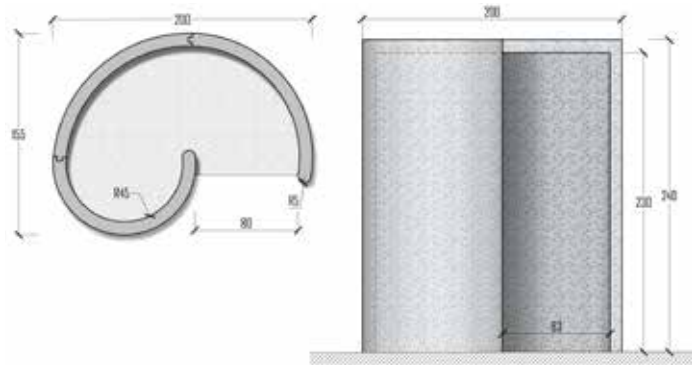

PERLA

Struttura della cabina in polistirene, pannelli parete con soffitto rasato al grezzo parte interna, cartuccia sigillante, bandella rete e confezione di impermeabilizzante.
Dimensioni interne: 90 x h 230 cm / Dimensioni esterne: 200 x 155 x h 240 cm
Rivestimento e pavimento esclusi

Structure of the cab in polystyrene, wall panels with unfinished inside shaved ceiling, cartridge seal, sealing strip and network package.
Internal dimensions: 90 x h 230 cm / External dimensions: 200 x 155 x h 240 cm
Coating and floor excluded

Codice	Descrizione
5010020	Cabina doccia Perla / Perla shower box

Cabina doccia Perla/ Pearl Shower box

RUBINO

Struttura cabina in polistirene, con pannelli parete e soffitto rasato al grezzo.
Rubino 140: dimensioni interne: 120 x h 230 cm / dimensioni esterne: 140 x h 240 cm
Rubino 160: dimensioni interne: 140 x h 230 cm / dimensioni esterne: 160 x h 240 cm
Rivestimento e pavimento esclusi.

Cabin structure in polystyrene, with wall panels and ceiling shaved to the raw.
Rubino 140: internal dimensions: 120 x h 230 mm / external dimensions: 140 x h 240 cm
Rubino 160: internal dimensions: 140 x h 230 mm / external dimensions: 160xh 240 cm
Coating and floor excluded.