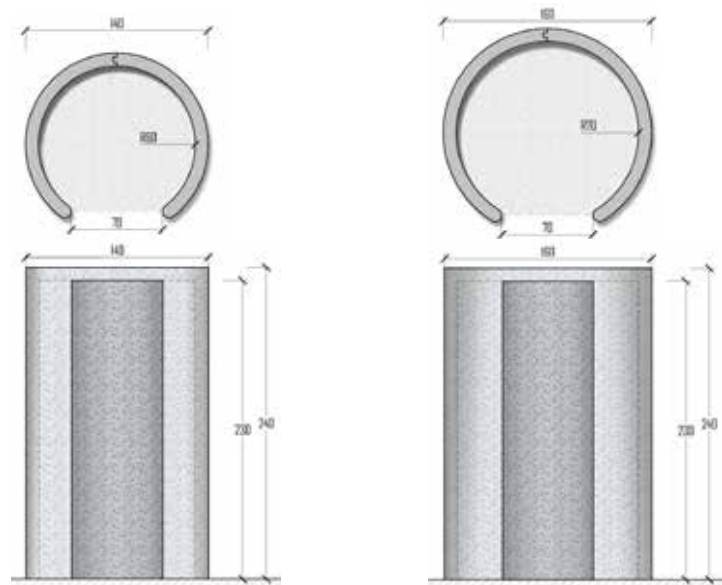

Rubino 140 / Rubino 140

Rubino 160 / Rubino 160